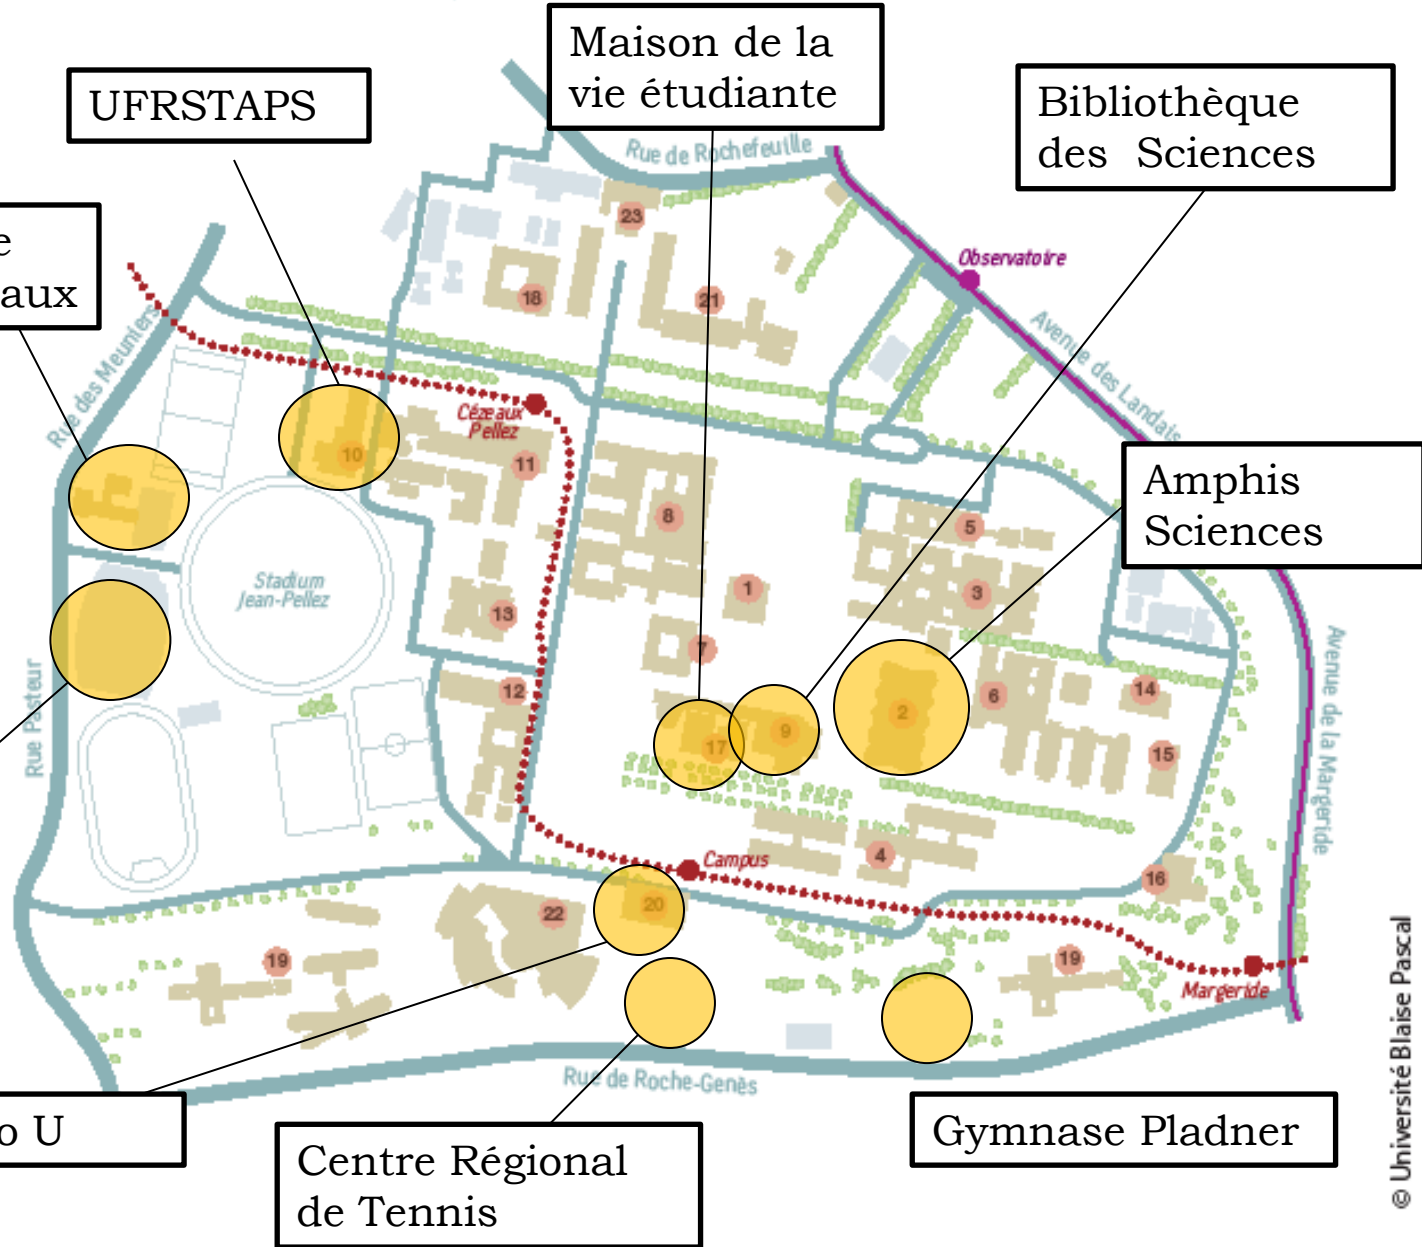

# Plan du Campus des Cézeaux

- 1 - Administration Sciences
- 2 - Amphithéâtres Sciences
- 3 - 1er cycle Sciences - SCLV
- 4 - Biologie Végétale/Animale
- 5 - Biologie Végétale Recherche
- 6 - Chimie
- 7 - Mathématique
- 8 - Pôle Physique / OP
- 9 - BMIU Sciences
- 10 - STAPS
- 11 - Polytech'
- 12 - ISIMA
- 13 - Pôle commun CUST / ISIMA
- 14 - École de Chimie
- 15 - Pôle chimie
- 16 - CNEP
- 17 - Maison de la Vie Étudiante
- 18 - IUT Clermont I
- 19 - Résidence Étudiante
- 20 - Restaurant Universitaire
- 21 - CEMAGREF
- 22 - IFMA
- 23 - CIRI

- Bus - Ligne 13
- Arrêt de bus
- ... Tram
- Arrêt de Tram

Stadium Jean Pellez

Resto U

Centre Régional de Tennis

Gymnase Pladner

UFRSTAPS

Gymnase des Cézeaux

Maison de la vie étudiante